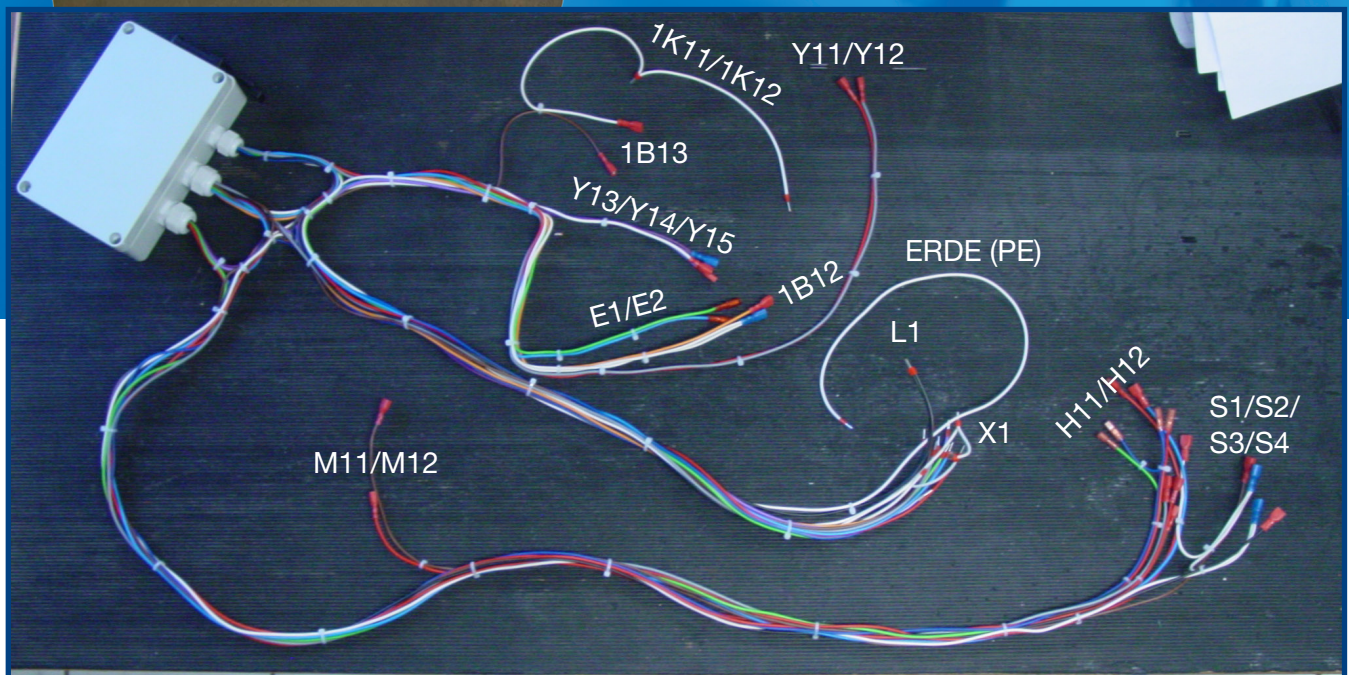

Fabdec Ltd, Grange Road, Ellesmere, SY12 9DG, United Kingdom
Fabdec GmbH, Gerhardstrasse 5, 45892 Gelsenkirchen, Deutschland
Tel: +49 (209) 700 900 E-Mail: germany@fabdec.com
www.fabdec.com