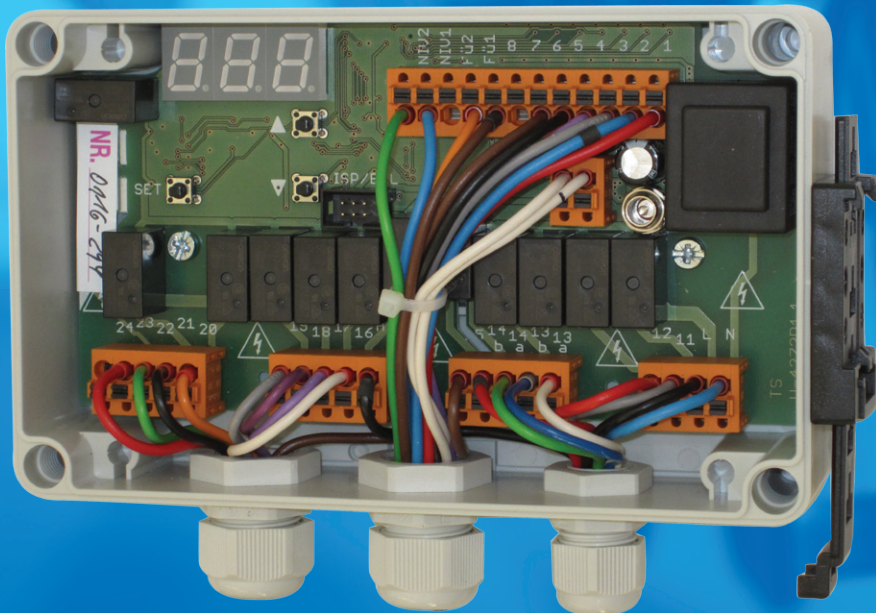

### Warum der Austausch sinnvoll ist

- Preiswerte Lösung
- Schnelle Montage
- Installation ohne Blecharbeiten
- Kabelbäume 100% kompatibel
- Elektronischer, programmierbarer Timer

Fabdec Ltd, Grange Road, Ellesmere, SY12 9DG, United Kingdom  
Fabdec GmbH, Gerhardstrasse 5, 45892 Gelsenkirchen, Deutschland  
Tel: +49 (209) 700 900 E-Mail: [germany@fabdec.com](mailto:germany@fabdec.com)  
[www.fabdec.com](http://www.fabdec.com)

### So bekommt der alte Turbostar ein neues Leben

- Einfaches und schnelles Anklebmen durch vorbereitete, durchdachte, farbige Kabelbäume
- Montage des Gehäuses mit einem Klick auf der vorhandenen Hutschiene
- Leicht verständliche Montageanleitung mit Bildern und Schaltplan
- Standard-Reinigungsprogramm voreingestellt
- Einfache Anpassung des Programms
- Wasserdichtes Gehäuse IP65
- Ein Start-Knopf ersetzt das bisherige Schaltwerk
- Elektronischer Temperaturfühler ermöglicht die Einstellung der Aufheiztemperatur und die getrennte Einstellung der Rücklauftemperatur