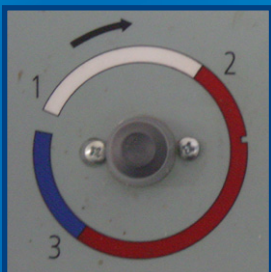

### So bekommt der alte Turbostar ein neues Leben

- Einfaches und schnelles Anklebmen durch vorbereitete, durchdachte, farbige Kabelbäume
- Montage des Gehäuses mit einem Klick auf der vorhandenen Hutschiene
- Leicht verständliche Montageanleitung mit Bildern und Schaltplan
- Standard-Reinigungsprogramm voreingestellt
- Einfache Anpassung des Programms
- Wasserdichtes Gehäuse IP65
- Ein Start-Knopf ersetzt das bisherige Schaltwerk
- Elektronischer Temperaturfühler ermöglicht die Einstellung der Aufheiztemperatur und die getrennte Einstellung der Rücklauftemperatur