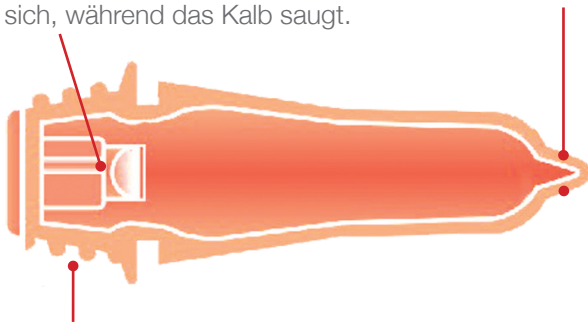

KINGSTON® PEACH TEATS

Tränkenuckel zum Einziehen und Einschrauben

Wie eine echte Zitze

Warum PEACH TEAT?

- Das einzigartige Rückschlagventil funktioniert wie die Zitze einer Kuh. Der Nuckel regt den Speichelfluss des Kalbes an und fördert so die Verdauung
- Der Nuckel besteht unter anderem aus Naturkautschuk und wird von den Kälbern gerne angenommen
- Das spezielle Ventil bleibt im Ruhezustand etwas geöffnet und kann sich so nicht verstopfen

Weitere Tränkenuckel sind verfügbar:

Das Ventil bleibt im Ruhezustand etwas geöffnet und kann sich so nicht verstopfen. Es arbeitet wie eine echte Kuhzitze und bewegt sich, während das Kalb saugt.

Die zwei Öffnungen befinden sich an der Seite der Nuckelspitze, so dass die Spitze weniger belastet wird und der Nuckel dicht bleibt.

KSA490

KSA340-03

KSA355-05

Art.-Nr.	Bezeichnung	Nuckel	Inhalt
KSA300	Tränkenuckel rosa mit Gewinde		
KSA301	Tränkenuckel schwarz mit Gewinde		
KSA400	Tränkenuckel schwarz ohne Gewinde, für Ø 19-22mm		
KSA410	Tränkenuckel rosa ohne Gewinde mit Winkel zum Einstecken		
KSA316	Tränkeflasche		2 Liter
KSA490	Einzeltränke, umkehrbar		6 Liter
KSA340-03	Tränkebecken mit Unterteilung	3	16 Liter
KSA355-05	Tränkebecken ohne Unterteilung	5	25 Liter